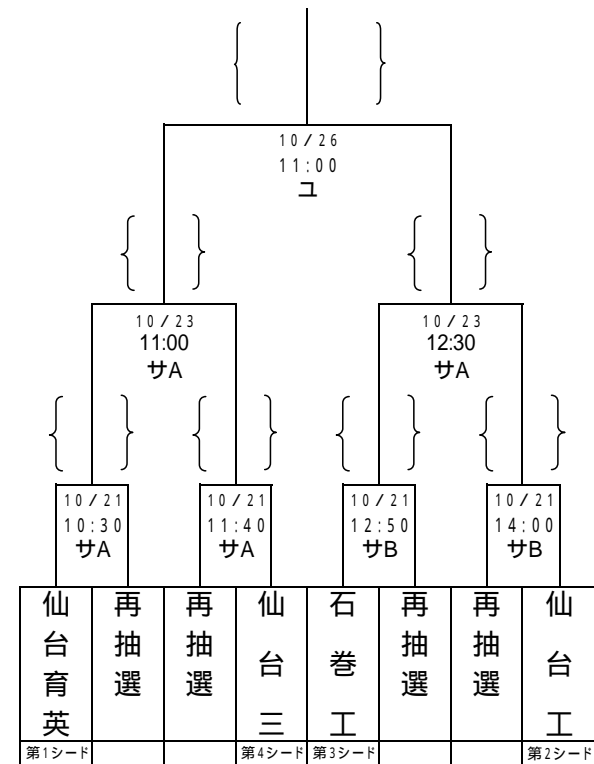

# 第88回全国高等学校ラグビーフットボール選手権 宮城県大会 組合せ

期 日 平成20年9月4日(木)～13日(土)

10月21日(火)・23日(木)・26日(日)

会 場 宮城県サッカー場(サ)

ユアテックスタジアム(ユ)

試合時間 1回戦～準々決勝:25分ハーフ

準決勝・決勝:30分ハーフ

試合球 コンバート・ギルバート

## 一次トーナメント

## 決勝トーナメント

は再抽選の結果