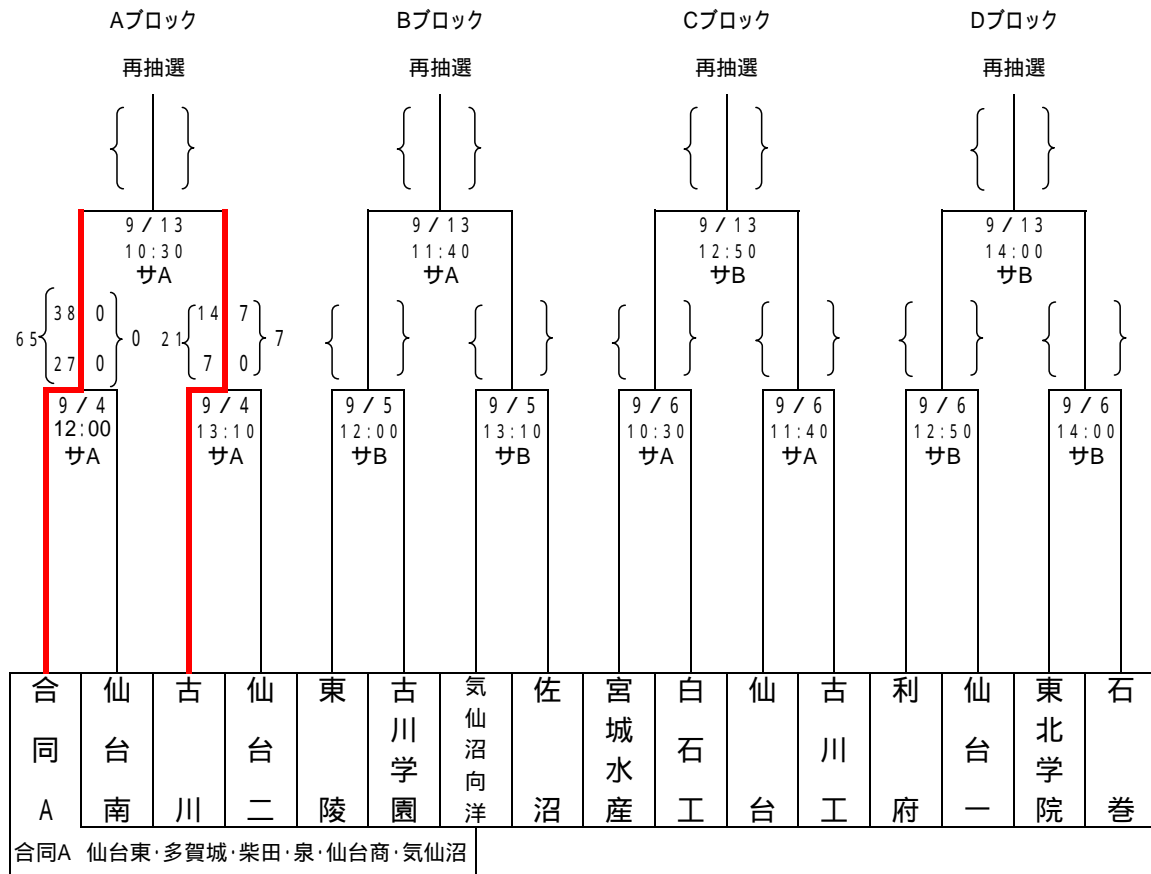

# 第88回全国高等学校ラグビーフットボール選手権 宮城県大会 組合せ

期 日 平成20年9月4日(木)～13日(土)

10月21日(火)・23日(木)・26日(日)

会 場 宮城県サッカー場(サ)

ユアテックスタジアム(ユ)

試合時間 1回戦～準々決勝:25分ハーフ

準決勝・決勝:30分ハーフ

試合球 コンバート・ギルバート

## 一次トーナメント

## 決勝トーナメント

は再抽選の結果