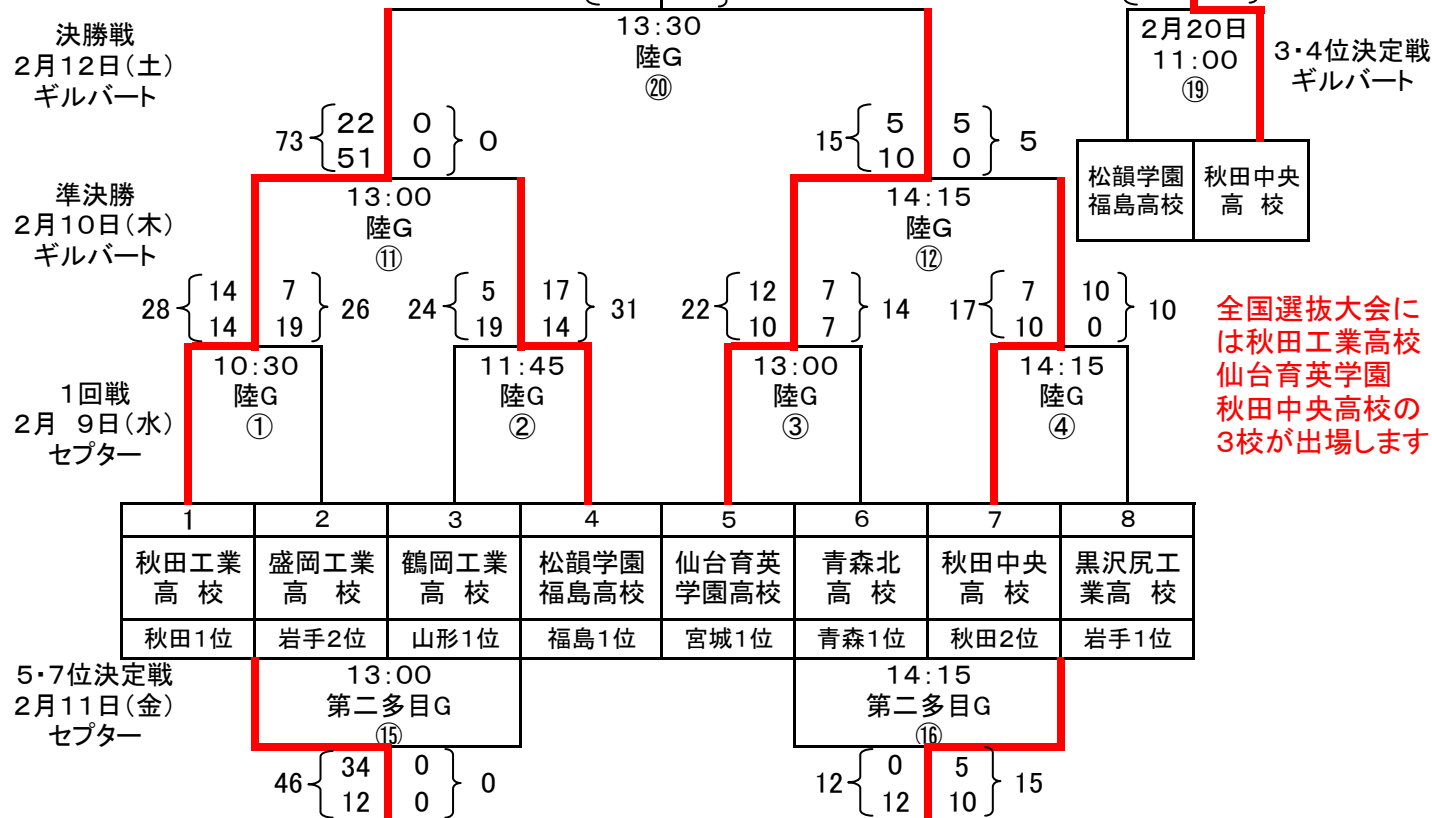

平成22年度第20回東北高等学校ラグビーフットボール新人大会  
兼 第12回全国高等学校選抜ラグビーフットボール大会東北地区予選大会組合せ

1 期 間 平成23年2月9日(水)～12日(土)  
2 会 場 女川町総合運動公園 陸上競技場 第二多目的グラウンド

積雪のため中止両校優勝

会場:いわきグリーンフィールド

I 部

積雪のため中止両校優勝

積雪のため中止両校3位